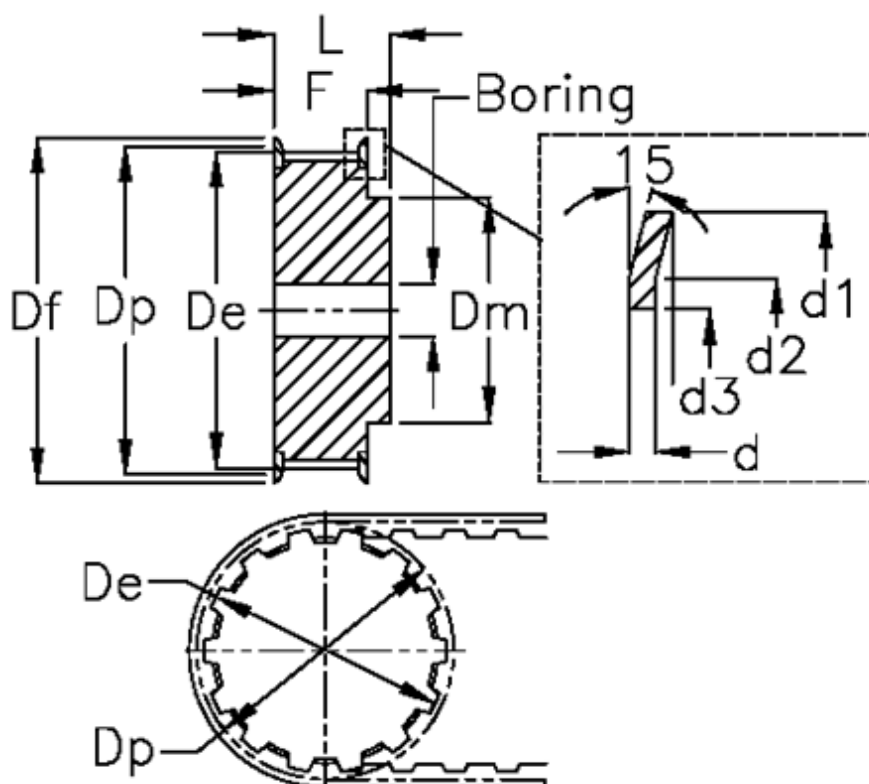

Varenummer: 604146020037
 Beskrivelse: Tandremskive med nav
 20 XL 037

Mål

Bredde = XL 037	Dm = 23.8	Vægt = 0.08
d = 1	Dp = 32.34	
d1 = 38	F = 14.3	
d2 = 34	Flangetype = F14	
d3 = 26.5	Forboring = 6	
De = 31.83	L = 22.2	
Deling = 1/5"	Max boring = 17.5	
Df = 38	Tandantal = 20	